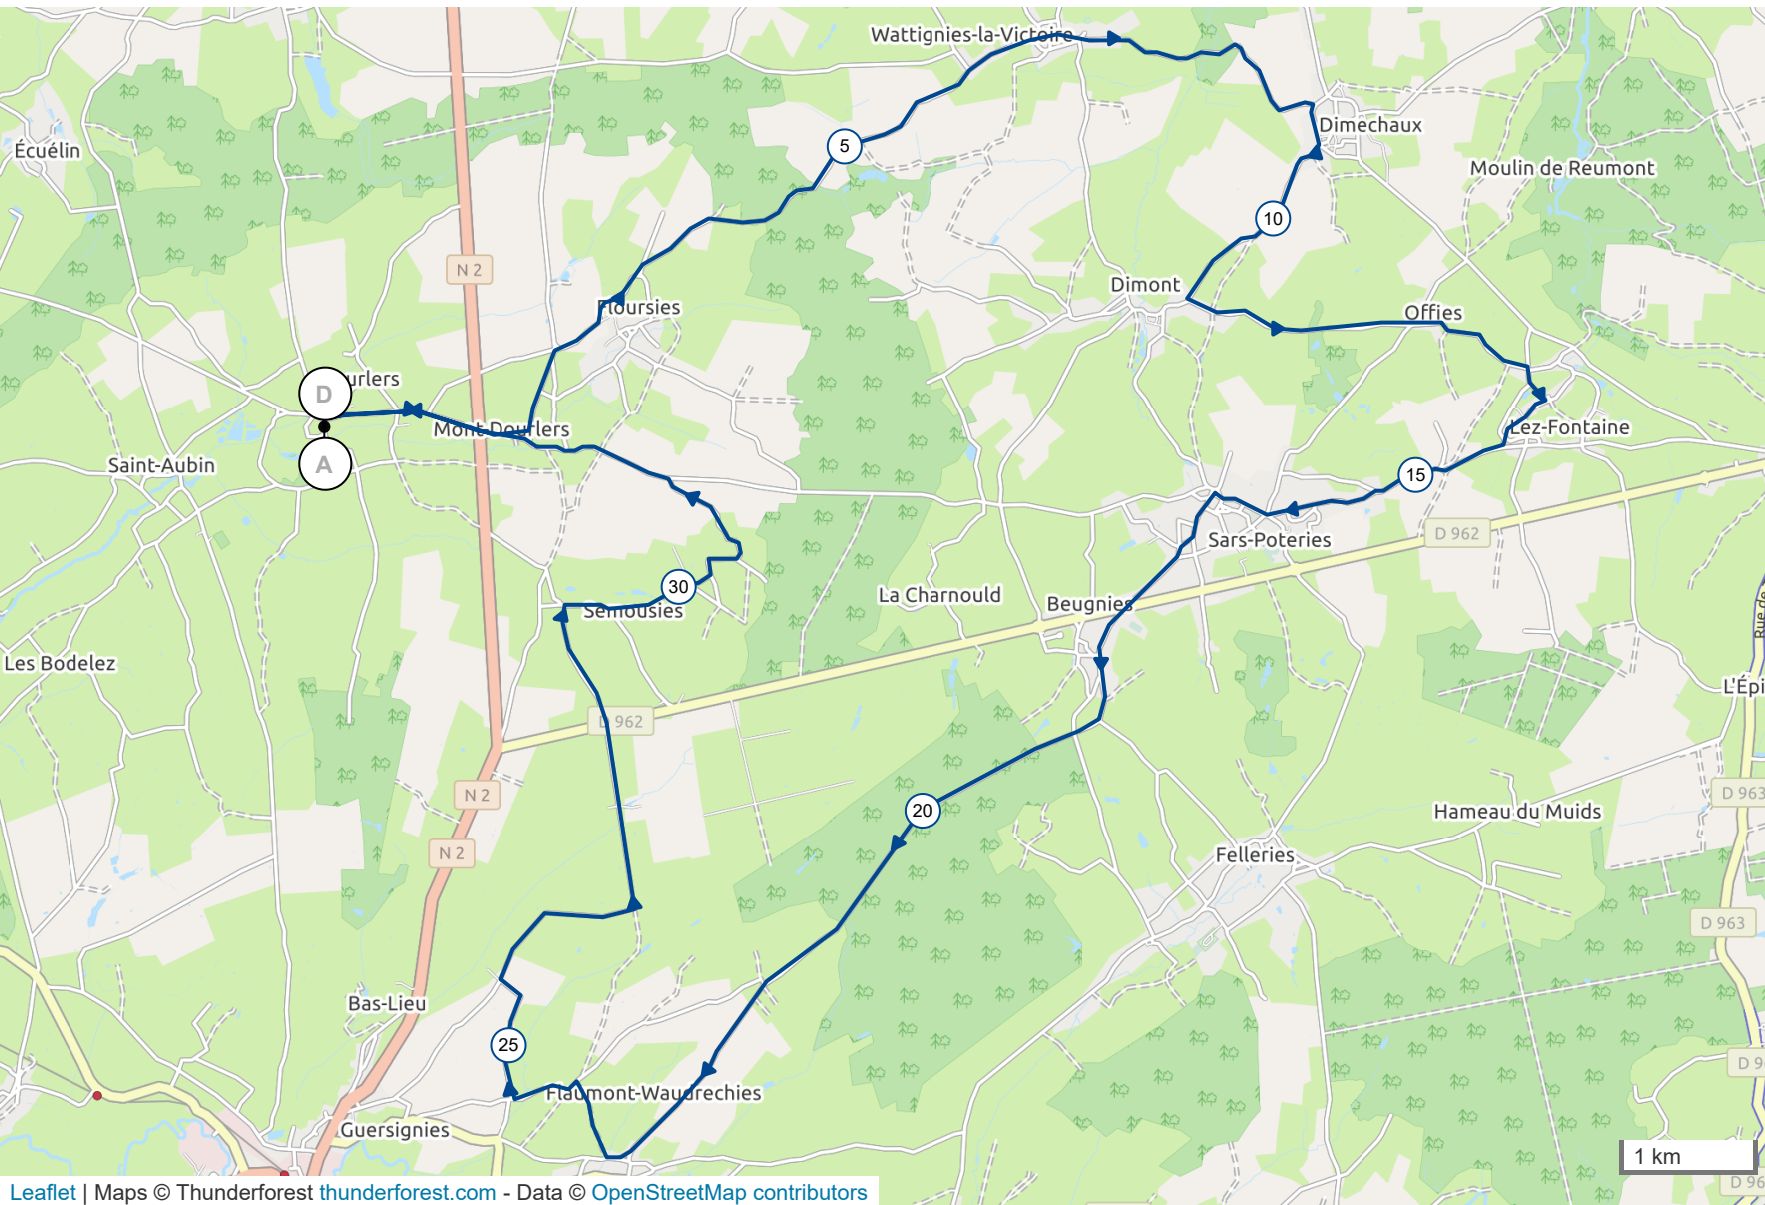

9788011 | Cyclisme - Randonnée | DOURLERS 34.8 Km
Saint-Remy-Chaussée -> Saint-Remy-Chaussée
| 34.118 km | 285 m | 285 m | 157 m | 228 m

Leaflet | Maps © Thunderforest thunderforest.com - Data © [OpenStreetMap](https://openstreetmap.org/) contributors

Le droit de reproduction est strictement réservé à un usage personnel et privé. Lors de la pratique de votre activité, veuillez à respecter les propriétés et chemins privés et assurez-vous de la praticabilité du parcours.

© 2020 Openrunner